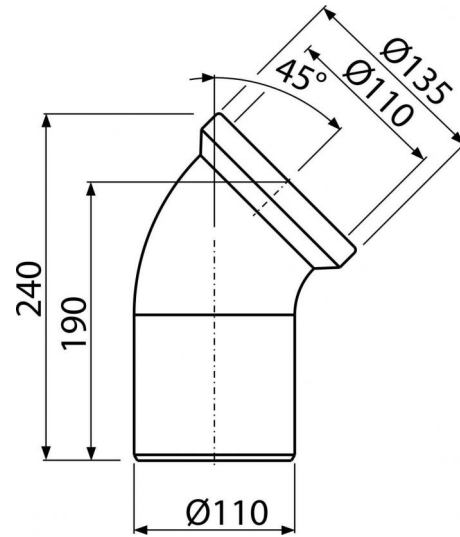

A90-45

Колено для унитаза 45°

**Область применения**

Для подключения унитаза к канализационному стоку

Свойства

- Материал: полипропилен
- Прямое подключение к канализационному стоку Ø110 мм
- Угол наклона 45°

Содержание комплекта

- Колено
- Прокладка

Код заказа, Логистическая информация

Код	EAN	Вес (шт упаковка паллета)	Размеры (шт упаковка)	Количество (упаковка паллета)
A90-45	8594045931822	0,2864 5,7280 111,6480 кг	240×135×150 590×430×390 мм	20 320 шт