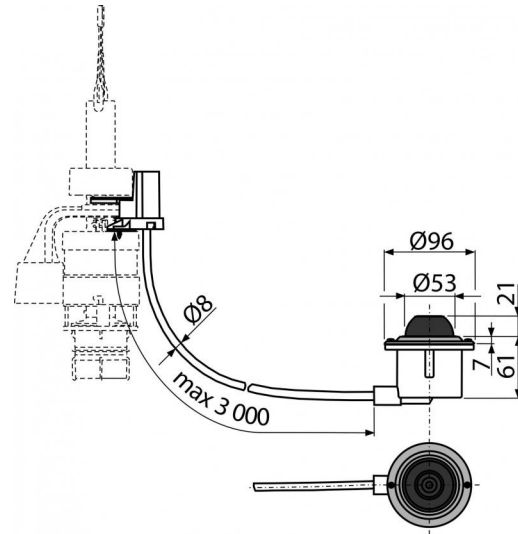

МРО12

Кнопка пневматического смыва на расстоянии – ножное управление, металл, монтаж: в пол

Область применения

Не подходит для монтажа в скрытые системы инсталляции Slim
 Для лиц с ограниченными физическими возможностями
 Для пластикового бачка Alcaplast после замены штока и нижней сливной решетки
 Для использования в общественных местах
 Для скрытых систем инсталляции Alcaplast
 Для установки в пол

Свойства

- Цвет: хром
- Объем смыва 6 л
- Можно разместить на расстоянии до 3 м от унитаза
- Материал: нержавеющая сталь, ABS, полипропилен

Содержание комплекта

- Монтажный комплект: шуруп 3,5×10 – 2 шт.
- Шланг длиной 3 м для подключения кнопки к выпускному механизму
- Механизм управления
- Кнопка пневматического смыва
- Выпускной механизм

Код заказа, Логистическая информация

Код	EAN	Вес (шт упаковка паллета)	Размеры (шт упаковка)	Количество (упаковка паллета)
МРО12	8595580501976	1,0805 8,8050 160,8800 кг	315×210×120 590×430×390 мм	10 160 шт

Гарантии 2/2 лет
Таможенный код 84818019
Свойства EN 14055

Технические параметры

- Гигиенический резерв 3 л
- Максимальная длина пневматического шланга управления 3 м
- Диапазон настроек смыва 6-9 л
- Стандартные настройки смыва 6 л