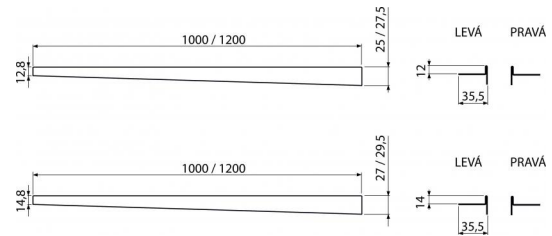

APZ901M/1200

Рейка из нержавеющей стали для пола с уклоном, левая

Область применения

Для перехода, образующегося между наклонной и не наклонной частью пола в душевой, толщина плитки 10 мм

Свойства

- Материал: нержавеющая сталь AISI 304, DIN 1.4301
- Возможность сократить длину пилой по металлу
- Поверхность матовая

Содержание комплекта

- Рейка

Код заказа, Логистическая информация

Код	EAN	Вес (шт упаковка паллета)	Размеры (шт упаковка)	Количество (упаковка паллета)
APZ901M/1200	8595580502850	0,3900 0,0000 0,0000 кг	1200×36×27,5 – мм	1 – шт

Гарантии

2/5 лет

Таможенный код

73269098

Технические параметры

- Высота кромки 12 mm