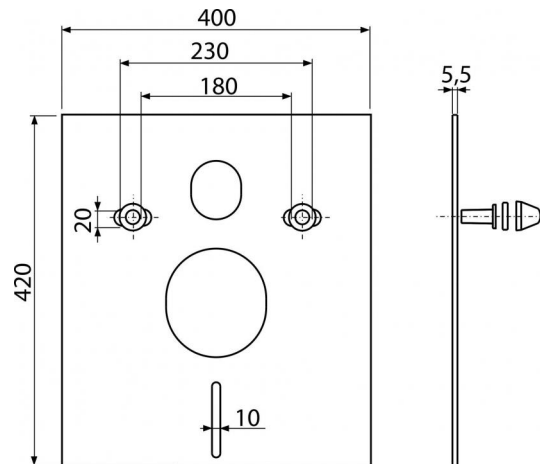

M930

Звукоизоляционная плита для подвесного унитаза и для биде с принадлежностями и колпачками (белыми)

Область применения

Для установки с керамикой, имеющей соединения 180 мм или 230 мм
Чтобы компенсировать неравенство между керамикой и облицовочной плиткой
Для подвесных унитазов и биде

Свойства

- Без эффекта «памяти»
- Легко обрезается под размеры керамики
- Материал: XPLE
- Поглощает вибрации между стеной и керамикой

Содержание комплекта

- Изоляционная плита
- Крышка – 2 шт. (белая)
- Гайка M13 – 2 шт.
- Защитная шайба изоляционной плиты – 2 шт.
- Шайба – 2 шт.
- Защитная прокладка изоляционной плиты – 2 шт.

Код заказа, Логистическая информация

Код	EAN	Вес (шт упаковка паллета)	Размеры (шт упаковка)	Количество (упаковка паллета)
M930	8595580503031	0,1066 6,2220 119,5520 кг	420×400×5,5 590×430×390 мм	50 800 шт