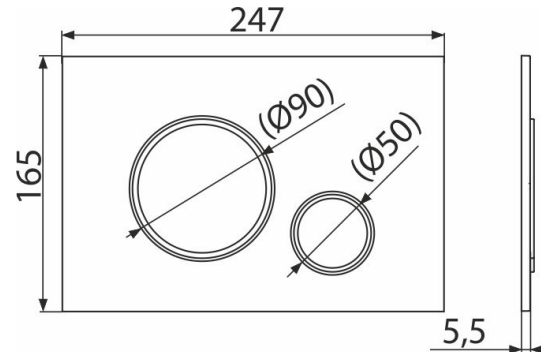

M778 THIN

Кнопка управления для скрытых систем инсталляции,
черный-мат/хром-глянец

Область применения

Для скрытых систем инсталляции и бачков для замуровывания в стену

Свойства

- Двойной смыв, механический принцип действия
- Совместимость со всеми скрытыми системами инсталляции Alcaplast
- Материал: пластик
- Покрытие: черный-мат
- Кнопка минимально выступает над плиткой благодаря толщине всего 5,5 мм

Содержание комплекта

- Шаблон для установки кнопок управления
- Винт промывочного механизма 2 шт.
- Кнопка
- Монтажная рама для установки кнопки
- Резьбовое крепление монтажной рамы кнопки 2 шт.

Код заказа, Логистическая информация

Код	EAN	Вес (шт упаковка паллета)	Размеры (шт упаковка)	Количество (упаковка паллета)
M778	8595580562656	0,3364 8,4100 255,4800 кг	250×170×36 595×395×245 MM	25 700 шт

Гарантии

2/2 лет

Таможенный код

39269097

Технические параметры

- Действующая сила < 20 N