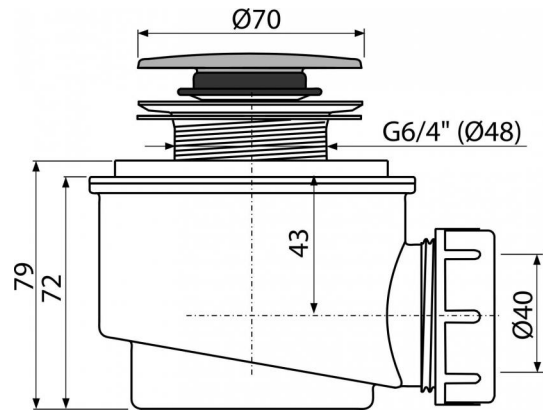

A466-50

Сифон для душевого поддона CLICK/CLACK, хром

**Область применения**

Для слива воды из душевых поддонов
Для душевых поддонов со сливным отверстием Ø52 мм

Свойства

- Материал: полипропилен, устойчивый к термическим и химическим воздействиям
- Сток можно подключить с помощью колена A52
- Самочищающаяся конструкция сифона
- Высота монтажа 79 мм
- Закрытие сливного клапана системой CLICK/CLACK

Содержание комплекта

- Монтажный комплект
- Пробка из хромированного пластика
- Корпус сифона

Код заказа, Логистическая информация

Код	EAN	50 MM	Вес (шт упаковка паллета)	Размеры (шт упаковка)	Количество (упаковка паллета)
A466-50	8595580536091		0,2666 7,8600 243,9440 кг	120×100×140 590×240×390 мм	30 840 шт

Гарантии

2/3 лет

Таможенный кодСвойства

39229000

EN 274

Технические параметры

- Сток воды 47 l/min
- Термическая устойчивость 95 °C
- Гидрозатвор 50 mm