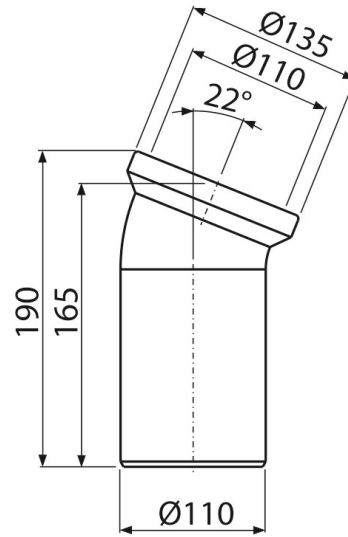

**A90-22**

Колено для унитаза 22°

**Область применения**

Для подключения унитаза к канализационному стоку

**Свойства**

- Материал: полипропилен
- Прямое подключение к канализационному стоку Ø110 мм
- Угол наклона 22°

**Содержание комплекта**

- Колено
- Прокладка

**Код заказа, Логистическая информация**

Код	EAN	Вес (шт   упаковка   паллета)	Размеры (шт   упаковка)	Количество (упаковка   паллета)
A90-22	8594045931839	0,3542   7,0840   133,3440 кг	190×135×140   590×430×390 мм	20   320 шт