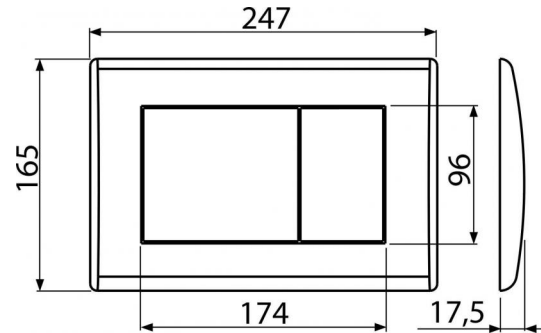

M278

Кнопка управления для скрытых систем инсталляции, черный-мат

**Область применения**

Для скрытых систем инсталляции и бачков для замуровывания в стену

Свойства

- Двойной смык, механический принцип действия
- Совместимость со всеми скрытыми системами инсталляции Alcaplast
- Материал: пластик
- Покрытие: черный-мат

Содержание комплекта

- Шаблон для установки кнопок управления
- Винт промывочного механизма 2 шт.
- Кнопка
- Монтажная рама для установки кнопки
- Резьбовое крепление монтажной рамы кнопки 2 шт.

Код заказа, Логистическая информация

Код	EAN	Вес (шт упаковка паллета)	Размеры (шт упаковка)	Количество (упаковка паллета)
M278	8595580501686	0,3851 0,3619 30,1332 кг	250×40×175 595×245×395 мм	25 700 шт

Гарантии

2/2 лет

Таможенный код

39269097