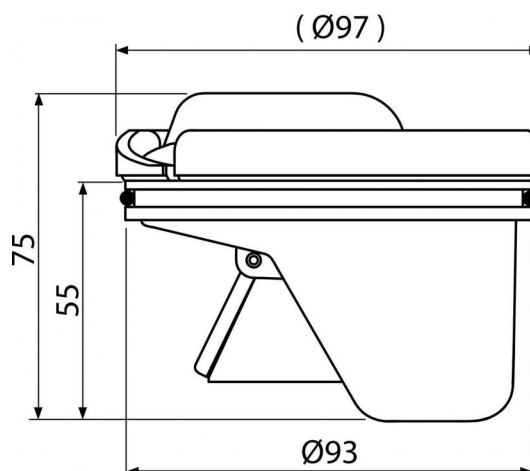

APV0020

Гидрозатвор комбинированный SMART

Область применения

Для сливных трапов
Для внутренних помещений, где не ожидается регулярное использование сливного трапа (прачечные, котельные, подвалы)

Свойства

- Материал: полипропилен, устойчивый к механическим, химическим и термическим повреждениям
- Механическая заслонка и водяной столб эффективно препятствуют проникновению неприятного запаха из канализации

Содержание комплекта

- Заслонка гидрозатвора
- Прокладка
- Комплект прокладок
- Корпус гидрозатвора
- Крышка гидрозатвора

Код заказа, Логистическая информация

Код	EAN	Вес (шт | упаковка | паллета)	Размеры (шт | упаковка)	Количество (упаковка | паллета)
APV0020	8595580507497	0,1012 | 4,8800 | 156,6400 кг	98×75×98 | 590×240×390 мм	50 | 1400 шт

Гарантии

2/2 лет

Таможенный кодСвойства

39269097 EN 1253

Технические параметры

- Сопротивление гидрозатвора 37 l/min
- Сток воды 37 l/min