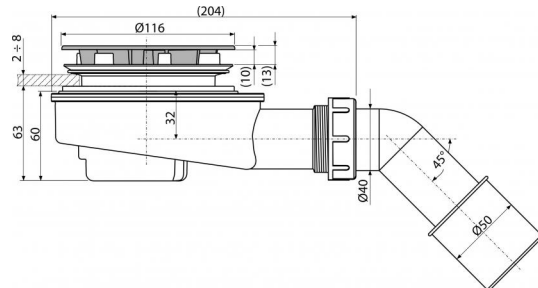

### Область применения

Для слива воды из душевых поддонов

Для душевых поддонов без перелива

Для душевых поддонов со сливным отверстием Ø90 мм

### Содержание комплекта

- Колено для подключения стока
- Монтажный комплект
- Хромированная пластиковая крышка сифона
- Винт 3 шт.
- Корпус сифона

### Код заказа, Логистическая информация

Код	EAN	Вес (шт   упаковка   паллета)	Размеры (шт   упаковка)	Количество (упаковка   паллета)
A491CR	8595580523749	0,6097   6,2700   195,5600 кг	210×100×220   590×240×390 мм	15   420 шт

### Технические параметры

- Сток воды 37,2 l/min
- Термическая устойчивость 95 °C
- Гидрозатвор 30 мм