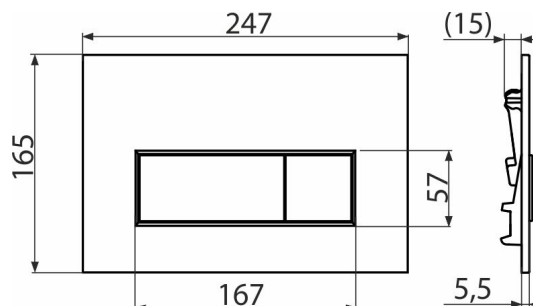

M572 THIN

Кнопка управления для скрытых систем инсталляции, хром-мат

Область применения

Для скрытых систем инсталляции и бачков для замуровывания в стену

Свойства

- Двойной смыл, механический принцип действия
- Совместимость со всеми скрытыми системами инсталляции Alcaplast
- Материал: пластик
- Поверхностная отделка: хром-мат
- Кнопка минимально выступает над плиткой благодаря толщине всего 5,5 мм

Содержание комплекта

- Шаблон для установки кнопок управления
- Винт промывочного механизма 2 шт.
- Кнопка
- Монтажная рама для установки кнопки
- Резьбовое крепление монтажной рамы кнопки 2 шт.

Код заказа, Логистическая информация

Код	EAN		Вес (шт упаковка паллета)	Размеры (шт упаковка)	Количество (упаковка паллета)
M572	8595580558628	Chrom-mat	0,3277 8,1925 229,3900 кг	250×170×36 595×395×245 MM	25 700 шт

Гарантии

2/2 лет

Таможенный код