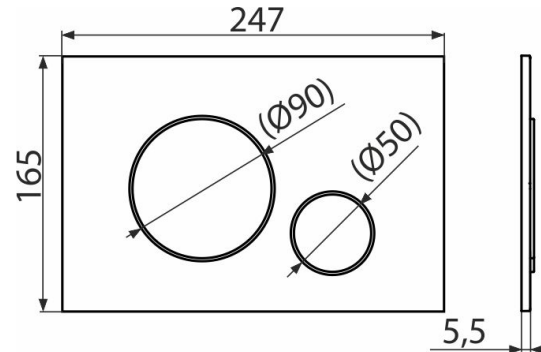

M678 THIN

Кнопка управления для скрытых систем инсталляции, черный-мат

Область применения

Для скрытых систем инсталляции и бачков для замуровывания в стену

Свойства

- Двойной смыв, механический принцип действия
- Совместимость со всеми скрытыми системами инсталляции Alcaplast
- Материал: пластик
- Покрытие: черный-мат
- Кнопка минимально выступает над плиткой благодаря толщине всего 5,5 мм

Содержание комплекта

- Шаблон для установки кнопок управления
- Винт промывочного механизма 2 шт.
- Кнопка
- Монтажная рама для установки кнопки
- Резьбовое крепление монтажной рамы кнопки 2 шт.

Код заказа, Логистическая информация

Код	EAN	Вес (шт упаковка паллета)	Размеры (шт упаковка)	Количество (упаковка паллета)
M678	8595580562700	0,3368 8,4200 255,7600 кг	250×170×36 595×395×245 MM	25 700 шт

Гарантии

2/2 лет

Таможенный код

39269097

Технические параметры

- Действующая сила < 20 N