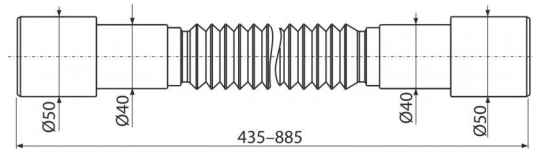

A720

Гибкое соединение 50/40×40/50

**Область применения**

Для соединения сливных систем с внутренней канализацией

Свойства

- Материал: полипропилен
- Регулируемая длина 435–885 мм
- Подключение Ø40/50×50/40 мм

Содержание комплекта

- Гофрированный гибкий шланг

Код заказа, Логистическая информация

| Код | EAN | Вес (шт упаковка паллета) | Размеры (шт упаковка) | Количество (упаковка паллета) |
|------|---------------|----------------------------------|----------------------------|------------------------------------|
| A720 | 8595580558840 | 0,1363 6,3650 129,0400 кг | 440×50×50 590×430×390 мм | 50 800 шт |