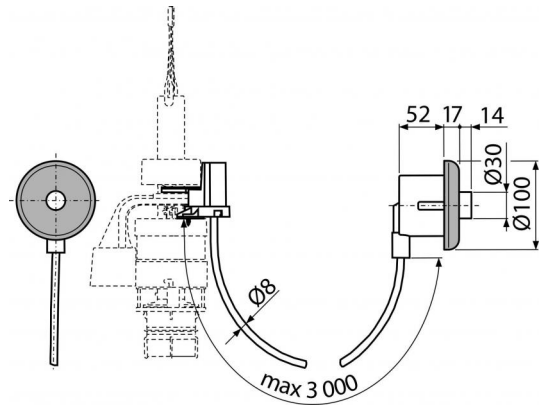

# МРО11

Кнопка пневматического смыва на расстоянии – ручное управление, хром-глянец, монтаж: в стену

## Свойства

- Цвет: хром
- Объем смыва 6 л
- Можно разместить на расстоянии до 3 м от унитаза
- Материал: хромированный пластик

## Содержание комплекта

- Монтажный комплект: шуруп 3,5×10 – 2 шт.
- Шланг длиной 3 м для подключения кнопки к выпускному механизму
- Механизм управления
- Кнопка пневматического смыва
- Выпускной механизм

## Технические параметры

- Гигиенический резерв 3 л
- Максимальная длина пневматического шланга управления 3 м
- Диапазон настроек смыва 6-9 л
- Стандартные настройки смыва 6 л