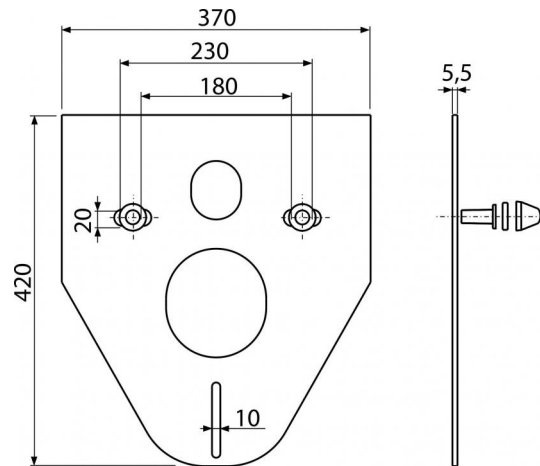

M910

Звукоизоляционная плита для подвесного унитаза и для биде с принадлежностями и колпачками (белыми)

Область применения

Для установки с керамикой, имеющей соединения 180 мм или 230 мм
 Чтобы компенсировать неравенство между керамикой и облицовочной плиткой
 Для подвесных унитазов и биде

Свойства

- Без эффекта «памяти»
- Легко обрезается под размеры керамики
- Материал: XPLE
- Поглощает вибрации между стеной и керамикой

Содержание комплекта

- Изоляционная плита
- Крышка – 2 шт. (белая)
- Гайка M13 – 2 шт.
- Защитная шайба изоляционной плиты – 2 шт.
- Шайба – 2 шт.
- Защитная прокладка изоляционной плиты – 2 шт.

Код заказа, Логистическая информация

Код	EAN	Вес (шт упаковка паллета)	Размеры (шт упаковка)	Количество (упаковка паллета)
M910	8594045937749	0,0998 4,9900 99,8400 кг	420×370×5,5 590×430×390 мм	50 800 шт