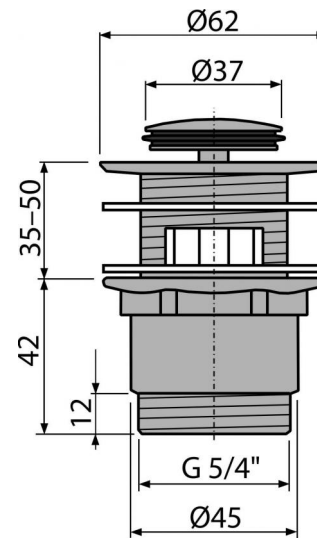

A39

Донный клапан сифона для умывальника CLICK/CLACK 5/4",
цельнометаллический с переливом и малой заглушкой

**Область применения**

Для раковин с переливом

Свойства

- Длительный срок службы механизма CLICK/CLACK
- Материал: латунь с хромированным покрытием
- Хромированное покрытие обладает высокой устойчивостью к механическим повреждениям
- Сливной клапан для раковины, экономящий пространство
- Резьбовое соединение 5/4" для подключения сифона

Содержание комплекта

- Хромированная стальная пробка
- Силиконовая прокладка 2 шт.
- Корпус слива

Код заказа, Логистическая информация

Код	EAN	Вес (шт упаковка паллета)	Размеры (шт упаковка)	Количество (упаковка паллета)
A39	8594045937565	0,3240 12,3880 366,8640 кг	100×75×75 390×240×300 MM	40 1120 шт

Гарантии

2/3 лет

Таможенный кодСвойства

84818019

EN 274

Технические параметры

- Диаметр резьбы 5/4 "