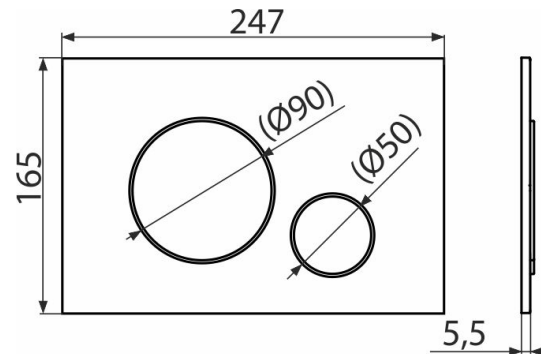

M672 THIN

Кнопка управления для скрытых систем инсталляции, хром-мат

Область применения

Для скрытых систем инсталляции и бачков для замуровывания в стену

Свойства

- Двойной смыл, механический принцип действия
- Совместимость со всеми скрытыми системами инсталляции Alcaplast
- Материал: пластик
- Поверхностная отделка: хром-мат
- Кнопка минимально выступает над плиткой благодаря толщине всего 5,5 мм

Содержание комплекта

- Шаблон для установки кнопок управления
- Винт промывочного механизма 2 шт.
- Кнопка
- Монтажная рама для установки кнопки
- Резьбовое крепление монтажной рамы кнопки 2 шт.

Код заказа, Логистическая информация

Код	EAN		Вес (шт | упаковка | паллета)	Размеры (шт | упаковка)	Количество (упаковка | паллета)
M672	8595580562687	Chrom-mat	0,3439 | 8,5975 | 260,7300 кг	250×170×36 | 595×395×245 MM	25 | 700 шт

Гарантии

2/2 лет

Таможенный код

39269097

Технические параметры

- Действующая сила < 20 N