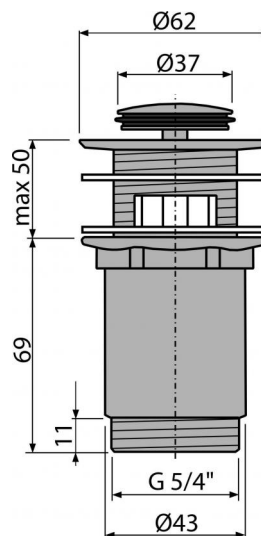

A391

Донный клапан сифона для умывальника CLICK/CLACK 5/4",
цельнометаллический с переливом и малой заглушкой

Область применения

Для раковин с переливом

Свойства

- Длительный срок службы механизма CLICK/CLACK
- Материал: латунь с хромированным покрытием
- Хромированное покрытие обладает высокой устойчивостью к механическим повреждениям
- Резьбовое соединение 5/4" для подключения сифона

Содержание комплекта

- Хромированная стальная пробка
- Силиконовая прокладка 2 шт.
- Корпус слива

Код заказа, Логистическая информация

Код	EAN	Вес (шт упаковка паллета)	Размеры (шт упаковка)	Количество (упаковка паллета)
A391	8594045935387	0,3530 14,5030 484,0960 кг	100×75×75 390×240×300 мм	40 1280 шт

Гарантии 2/3 лет
Таможенный код 84818019
Свойства EN 274

Технические параметры

- Диаметр резьбы 5/4 "