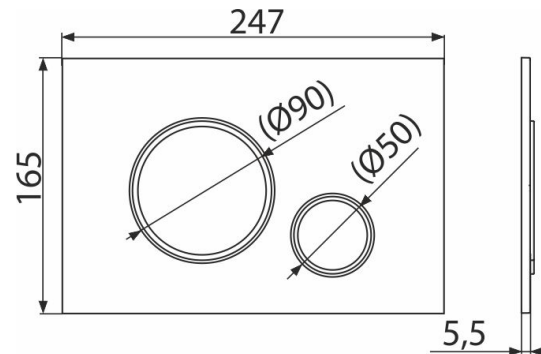

M772 THIN

Кнопка управления для скрытых систем инсталляции,
хром-мат/хром-глянец

Область применения

Для скрытых систем инсталляции и бачков для замуровывания в стену

Свойства

- Двойной смыв, механический принцип действия
- Совместимость со всеми скрытыми системами инсталляции Alcaplast
- Материал: пластик
- Поверхностная отделка: хром-мат
- Кнопка минимально выступает над плиткой благодаря толщине всего 5,5 мм

Содержание комплекта

- Шаблон для установки кнопок управления
- Винт промывочного механизма 2 шт.
- Кнопка
- Монтажная рама для установки кнопки
- Резьбовое крепление монтажной рамы кнопки 2 шт.

Код заказа, Логистическая информация

Код	EAN		Вес (шт | упаковка | паллета)	Размеры (шт | упаковка)	Количество (упаковка | паллета)
M772	8595580562632	Chrom-mat/chrom-lesk	0,3364 | 8,4100 | 255,4800 кг	250×170×36 | 595×395×245 MM	25 | 700 шт

Гарантии

2/2 лет

Таможенный код

39269097

Технические параметры

- Действующая сила < 20 N