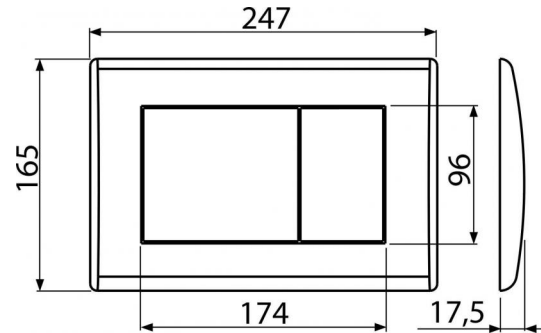

M271

Кнопка управления для скрытых систем инсталляции, хром-глянец

**Область применения**

Для скрытых систем инсталляции и бачков для замуровывания в стену

Свойства

- Двойной смык, механический принцип действия
- Совместимость со всеми скрытыми системами инсталляции Alcaplast
- Материал: пластик
- Поверхностная отделка: хром глянцевый

Содержание комплекта

- Шаблон для установки кнопок управления
- Винт промывочного механизма 2 шт.
- Кнопка
- Монтажная рама для установки кнопки
- Резьбовое крепление монтажной рамы кнопки 2 шт.

Код заказа, Логистическая информация

Код	EAN		Вес (шт упаковка паллета)	Размеры (шт упаковка)	Количество (упаковка паллета)
M271	8594045938241	Chrom-lesk	0,3779 9,8875 296,8500 кг	250×40×175 595×245×395 MM	25 700 шт

Гарантии

2/2 лет

Таможенный код