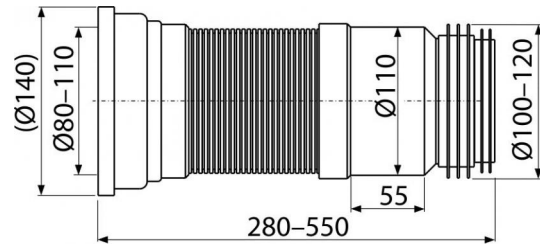

**A970**

Гибкая подводка для выпуска унитаза

**Область применения**

Для подключения унитаза к канализационному стоку

**Свойства**

- Материал: полипропилен
- Возможность подключения к канализации с помощью НТ подводки или манжеты, или обоих вариантов для максимального уплотнения
- Регулируемая длина 280–550 мм
- Диаметр подключения 80/110×100/120 мм
- Подходит для реконструкции

**Содержание комплекта**

- Гофрированный гибкий шланг
- Прокладка

**Код заказа, Логистическая информация**

Код	EAN	Вес (шт   упаковка   паллета)	Размеры (шт   упаковка)	Количество (упаковка   паллета)
A970	8595580528560	0,7606   14,7700   256,3200 кг	280×140×140   590×430×390 мм	20   320 шт