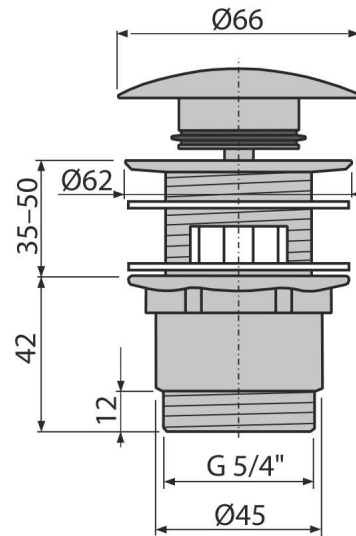

## A390

Донный клапан сифона для умывальника CLICK/CLACK 5/4",  
цельнометаллический с переливом и большой заглушкой

### Содержание комплекта

- Хромированная стальная пробка
- Силиконовая прокладка 2 шт.
- Корпус слива

### Код заказа, Логистическая информация

Код	EAN	Вес (шт   упаковка   паллета)	Размеры (шт   упаковка)	Количество (упаковка   паллета)
A390	8594045937572	0,3780   14,1190   415,3320 кг	100×75×75   390×240×300 MM	40   1120 шт

### Технические параметры

- Диаметр резьбы 5/4 "