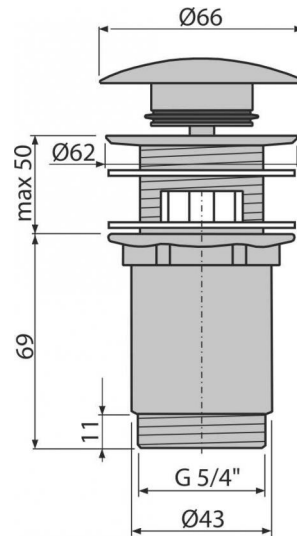

A392ANTIC

Донный клапан сифона для умывальника CLICK/CLACK 5/4",
цельнометаллический с переливом и большой заглушкой, бронза-антик

Область применения

Для раковин с переливом

Свойства

- Длительный срок службы механизма CLICK/CLACK
- Материал: латунь с поверхностной обработкой бронза-антик
- Обладает высокой устойчивостью к механическим повреждениям
- Резьбовое соединение 5/4" для подключения сифона

Содержание комплекта

- Siliconовая прокладка 2 шт.
- Корпус слива
- Стальной сливной клапан, с поверхностной обработкой – бронза-антик

Код заказа, Логистическая информация

Код	EAN	Вес (шт упаковка паллета)	Размеры (шт упаковка)	Количество (упаковка паллета)
A392ANTIC	8595580539689	0,4074 12,4850 369,5800 кг	150×75×75 390×240×300 MM	30 840 шт

Гарантии

2/3 лет

Таможенный код

84818019

EN 274

Технические параметры

- Диаметр резьбы 5/4"