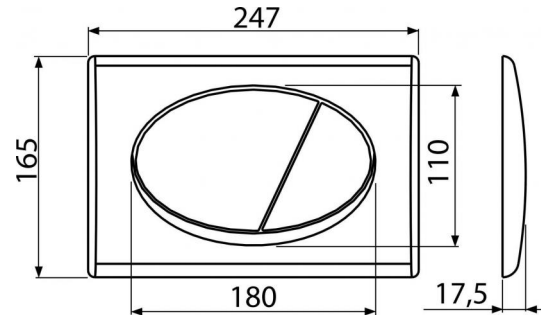

M71

Кнопка управления для скрытых систем инсталляции, хром-глянец

**Область применения**

Для скрытых систем инсталляции и бачков для замуровывания в стену

Свойства

- Двойной смыл, механический принцип действия
- Совместимость со всеми скрытыми системами инсталляции Alcaplast
- Материал: пластик
- Поверхностная отделка: хром глянцевый

Содержание комплекта

- Шаблон для установки кнопок управления
- Винт промывочного механизма 2 шт.
- Кнопка
- Монтажная рама для установки кнопки
- Резьбовое крепление монтажной рамы кнопки 2 шт.

Код заказа, Логистическая информация

Код	EAN	Вес (шт упаковка паллета)	Размеры (шт упаковка)	Количество (упаковка паллета)
M71	8594045936209	Chrom-lesk 0,3996 9,8400 295,5200 кг	250×40×175 595×245×395 MM	25 700 шт

Гарантии

2/2 лет

Таможенный код