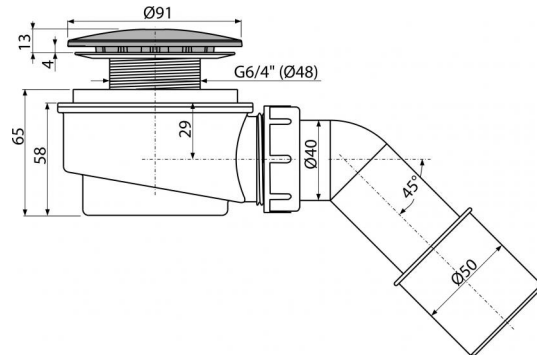

A471CR-60

Сниженный сифон для душевого поддона, хром

Область применения

- Для слива воды из душевых поддонов
- Для душевых поддонов без перелива
- Для душевых поддонов со сливным отверстием Ø60 мм

Свойства

- Материал: полипропилен, устойчивый к термическим и химическим воздействиям
- Самочищающаяся конструкция сифона
- Сниженная высота монтажа 65 мм

Содержание комплекта

- Колено для подключения стока
- Монтажный комплект
- Хромированная пластиковая крышка сифона
- Корпус сифона

Код заказа, Логистическая информация

Код	EAN	60 MM	Вес (шт упаковка паллета)	Размеры (шт упаковка)	Количество (упаковка паллета)
A471CR-60	8595580523718	60 MM	0,2667 6,7300 208,4400 кг	170×100×170 590×240×390 MM	25 700 шт

Гарантии

2/3 лет

Таможенный кодСвойства

39229000

EN 274

Технические параметры

- Сток воды 52 l/min
- Термическая устойчивость 95 °C
- Гидрозатвор 35 mm