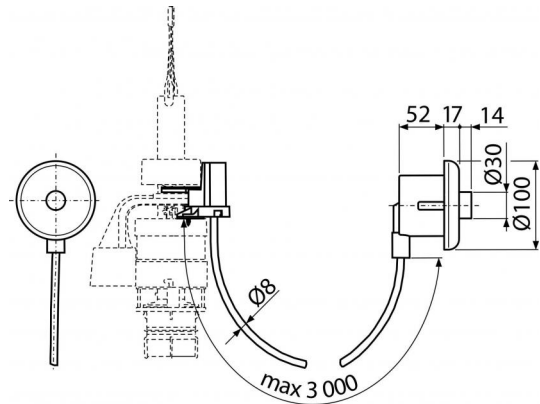

МРО10

Кнопка пневматического смыва на расстоянии – ручное управление, белый, монтаж: в стену

Область применения

Не подходит для монтажа в скрытые системы инсталляции Slim
Для лиц с ограниченными физическими возможностями
Для пластикового бачка Alcaplast после замены штока и нижней сливной решетки
Для скрытых систем инсталляции Alcaplast
Для монтажа в стену или другие легкие поперечные конструкции

Свойства

- Цвет: белый
- Объем смыва 6 л
- Можно разместить на расстоянии до 3 м от унитаза
- Материал: ABS, полипропилен

Содержание комплекта

- Монтажный комплект: шуруп 3,5×10 – 2 шт.
- Шланг длиной 3 м для подключения кнопки к выпускному механизму
- Механизм управления
- Кнопка пневматического смыва
- Выпускной механизм

Код заказа, Логистическая информация

Код	EAN	Вес (шт упаковка паллета)	Размеры (шт упаковка)	Количество (упаковка паллета)
МРО10	8595580501952	1,1297 9,2970 148,7500 кг	315×210×120 590×390×430 мм	10 160 шт

Гарантии 2/2 лет
Таможенный код 84818019
Свойства EN 14055

Технические параметры

- Гигиенический резерв 3 л
- Максимальная длина пневматического шланга управления 3 м
- Диапазон настроек смыва 6-9 л
- Стандартные настройки смыва 6 л