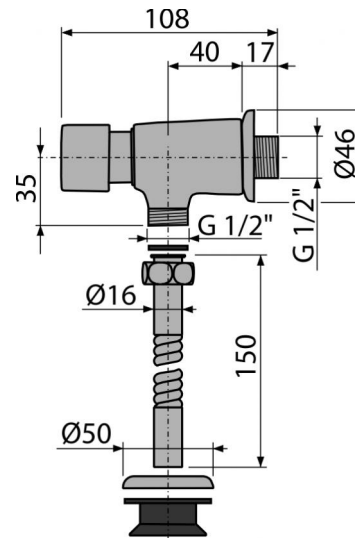

ATS001**Кнопочный сливной вентиль для писсуара****Область применения**

Для писсуаров с подачей воды для смыва сверху

Свойства

- Комплект для подключения к санитарной керамике
- Материал: хромированный металл

Содержание комплекта

- Обрамление металлическое 2 шт.
- Комплект прокладок
- Корпус сливного вентиля
- Трубка для подключения к писсуару

Код заказа, Логистическая информация

Код	EAN	Вес (шт упаковка паллета)	Размеры (шт упаковка)	Количество (упаковка паллета)
ATS001	8594045931525	0,4382 10,3780 310,5840 кг	150×55×100 390×240×300 MM	20 560 шт

Гарантии

2/3 лет

Таможенный код

84818019

Технические параметры

- Длительность смыва 8 s
- Объем смыва при 0,4 МПа 1,5 l