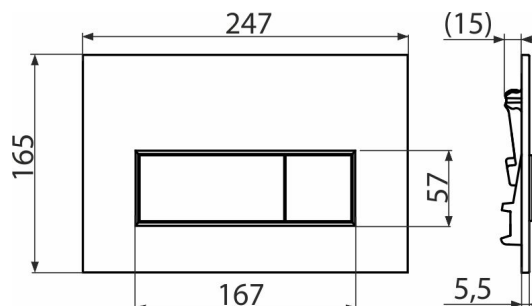

M578 THIN

Кнопка управления для скрытых систем инсталляции, черный-мат

Область применения

Для скрытых систем инсталляции и бачков для замуровывания в стену

Свойства

- Двойной смыв, механический принцип действия
- Совместимость со всеми скрытыми системами инсталляции Alcaplast
- Материал: пластик
- Покрытие: черный-мат
- Кнопка минимально выступает над плиткой благодаря толщине всего 5,5 мм

Содержание комплекта

- Шаблон для установки кнопок управления
- Винт промывочного механизма 2 шт.
- Кнопка
- Монтажная рама для установки кнопки
- Резьбовое крепление монтажной рамы кнопки 2 шт.

Код заказа, Логистическая информация

Код	EAN	Вес (шт | упаковка | паллета)	Размеры (шт | упаковка)	Количество (упаковка | паллета)
M578	8595580558642	0,3277 | 8,1925 | 229,3900 кг	250×170×36 | 595×395×245 MM	25 | 700 шт

Гарантии

2/2 лет

Таможенный код

39269097

Технические параметры

- Действующая сила < 20 N