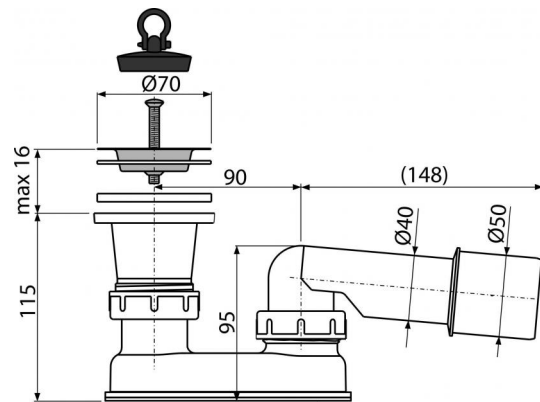

**A461-50**

Сифон для душевого поддона с гидрозатвором

**Область применения**

Для слива воды из душевых поддонов

Для душевых поддонов без перелива

Для душевых поддонов со сливным отверстием Ø50 мм

**Свойства**

- Подключение к сливной трубе Ø40/50 мм

**Содержание комплекта**

- Хромированная решетка слива из нержавеющей стали
- Слив
- Гидрозатвор сифона из полипропилена, устойчив к термическим и химическим воздействиям
- Пробка из ПВХ

**Код заказа, Логистическая информация**

Код	EAN	50 MM	Вес (шт   упаковка   паллета)	Размеры (шт   упаковка)	Количество (упаковка   паллета)
A461-50	8594045936988		0,2181   10,9350   194,9600 кг	260×90×140   590×430×390 MM	50   800 шт

**Гарантии**

2/3 лет

**Таможенный код**

39229000

**Свойства**

EN 274

**Технические параметры**

- Сопротивление гидрозатвора против давления 588 Pa
- Сток воды 48,6 l/min
- Термическая устойчивость 95 °C
- Гидрозатвор 50 mm