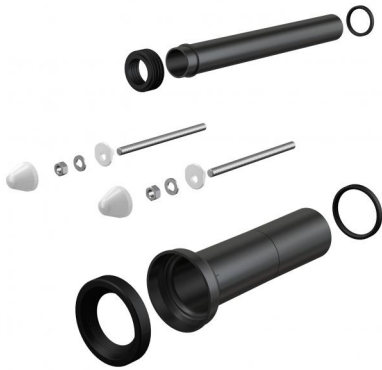

M9000

Комплект принадлежностей к унитазу с удлиненными деталями для людей с ограниченными физическими возможностями

**Область применения**

Для подключения воды и канализации к подвесному унитазу – удлиненный комплект
Для скрытых систем инсталляции

Свойства

- Материал: полипропилен, оцинкованная сталь

Содержание комплекта

- Монтажный комплект для крепления унитаза: шпилька M12 – 2 шт., шайба – 4 шт., колпачок – 2 шт., гайка – 2 шт., гофрированный рукав – 2 шт.
- Патрубок сливной для подключения подвесного унитаза к стокам, полипропилен, Ø90 мм, с прокладками
- Соединительный патрубок для подключения подвесного унитаза к бачку, полипропилен, Ø45 мм, с прокладками и манжетой