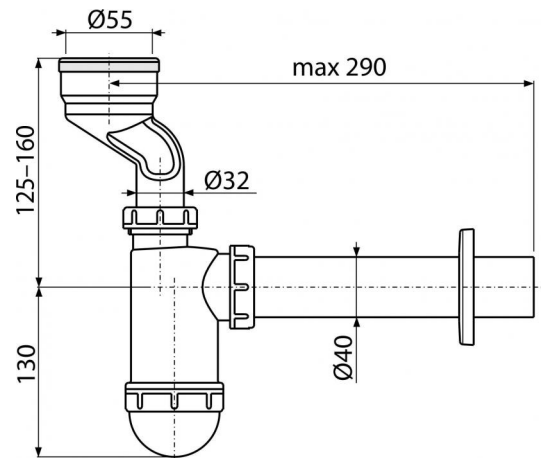

**A45A**

Сифон для писсуара с манжетой

**Область применения**

Для писсуара с вертикальным сливом

**Свойства**

- Материал: полипропилен
- Подключение к канализационной трубе Ø40 мм

**Содержание комплекта**

- Обрамление пластиковое
- Корпус сифона
- Манжета переходная

**Код заказа, Логистическая информация**

Код	EAN	Вес (шт   упаковка   паллета)	Размеры (шт   упаковка)	Количество (упаковка   паллета)
A45A	8594045935400	0,2578   6,6150   205,2200 кг	260×140×80   590×240×390 мм	25   700 шт

**Гарантии**

2/3 лет

**Таможенный код**

39229000

**Свойства**

EN 274

**Технические параметры**

- Сток воды 38 l/min
- Термическая устойчивость 95 °C
- Гидрозатвор 58 mm