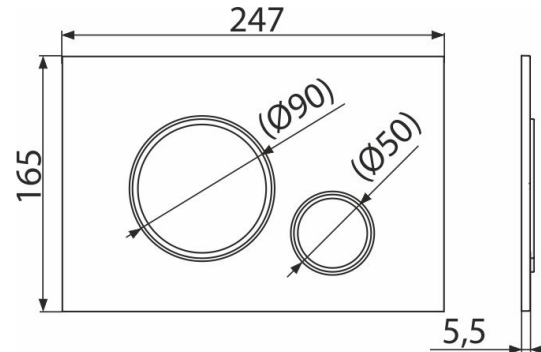

M771 THIN

Кнопка управления для скрытых систем инсталляции,
хром-глянец/хром-мат

Область применения

Для скрытых систем инсталляции и бачков для замуровывания в стену

Свойства

- Двойной смыв, механический принцип действия
- Совместимость со всеми скрытыми системами инсталляции Alcaplast
- Материал: пластик
- Поверхностная отделка: хром глянцевый
- Кнопка минимально выступает над плиткой благодаря толщине всего 5,5 мм

Содержание комплекта

- Шаблон для установки кнопок управления
- Винт промывочного механизма 2 шт.
- Кнопка
- Монтажная рама для установки кнопки
- Резьбовое крепление монтажной рамы кнопки 2 шт.

Код заказа, Логистическая информация

Код	EAN		Вес (шт упаковка паллета)	Размеры (шт упаковка)	Количество (упаковка паллета)
M771	8595580562625	Chrom-lesk/chrom-mat	0,3364 8,4100 255,4800 кг	250×170×36 595×395×245 MM	25 700 шт

Гарантии

2/2 лет