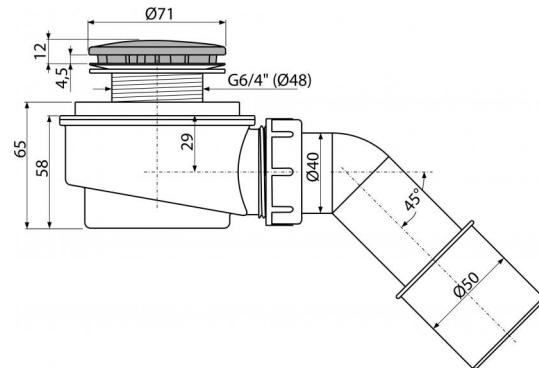

A471CR-50

Сниженный сифон для душевого поддона, хром

**Область применения**

Для слива воды из душевых поддонов

Для душевых поддонов без перелива

Для душевых поддонов со сливным отверстием Ø50 мм

Свойства

- Материал: полипропилен, устойчивый к термическим и химическим воздействиям
- Самочищающаяся конструкция сифона
- Сниженная высота монтажа 65 мм

Содержание комплекта

- Колено для подключения стока
- Монтажный комплект
- Хромированная пластиковая крышка сифона
- Корпус сифона

Код заказа, Логистическая информация

Код	EAN	50 MM	Вес (шт упаковка паллета)	Размеры (шт упаковка)	Количество (упаковка паллета)
A471CR-50	8595580523701	50 MM	0,2477 6,0075 188,2100 кг	170×100×170 590×240×390 MM	25 700 шт

Гарантии **Таможенный код** **Свойства**

2/3 лет 39229000 EN 274

Технические параметры

- Сток воды 52 l/min
- Термическая устойчивость 95 °C
- Гидрозатвор 35 mm