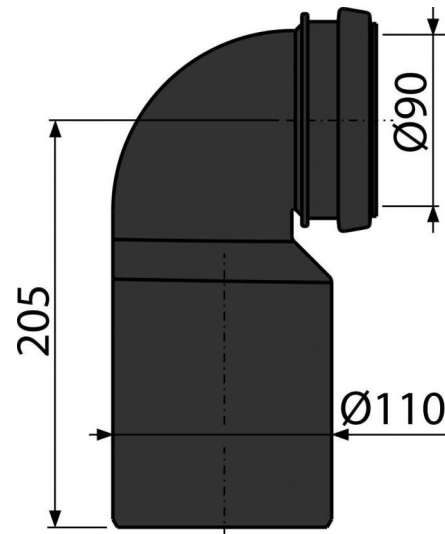

M906

Колено стока, комплект DN90/110

**Область применения**

Для скрытых систем инсталляции
Для подключения подвесного унитаза к вертикально расположенному
выводу канализационной трубы

Свойства

- Материал: полиэтилен

Содержание комплекта

- Уплотнительное кольцо
- Стоковое колено Ø90/110 мм
- Прокладка

Код заказа, Логистическая информация

Код	EAN	Вес (шт упаковка паллета)	Размеры (шт упаковка)	Количество (упаковка паллета)
M906	8595580501891	0,3996 7,9920 147,8720 кг	250×120×110 590×430×390 мм	20 320 шт